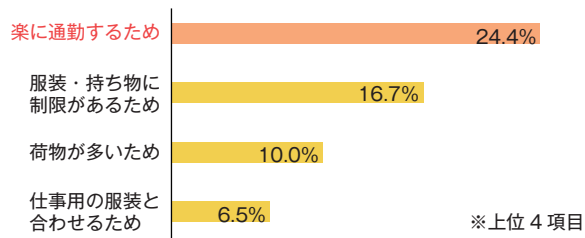

この件に関する報道関係者様のお問い合わせ先

エース株式会社（渋谷区神宮前 1-4-16）マーケティング部 森川 泉
 TEL：03-5843-0607（080-2433-3791） FAX：03-5843-0608
 MAIL：i-morikawa@ace.jp 一般のお問い合わせ：エース 03-5843-0606

画像：リュック横型／カーキ

● 補足資料：働く女性（25～65才）819名を対象にしたアンケート調査結果

外勤の女性が使用している仕事用バッグの形状

トートが約半数で1位。
リュックとプリーフが同率2位という結果に。
リュックと3WAYを合わせると全体の22.9%が
ビジネスバッグを背負って通勤しています。

現在のリュックを使用している理由で近いものは？

多い荷物を少ない負担で持ち運べるなど、
楽さを求めてリュックを選ぶ人が多いという結果に。
スマートフォン操作、子供の送迎、自転車通勤等で
両手が使えることもリュックの強みです。

仕事中に起きたリュックの困ったエピソードは？

「外出先でバッグがカジュアルで悪目立ちした」
「荷物をスムーズに取り出せなかった」など、
リュックならではの不満が浮き彫りに。
トート派の不満は「床に置いた際に倒れる」
「肩こりなど体の不調の原因になった」など。

エース株式会社 会社概要

社名 : エース株式会社 ACE Co.,Ltd.

創業 : 1940年1月1日

資本金 : 14億1000万円

代表者 : 代表取締役社長 森下宏明