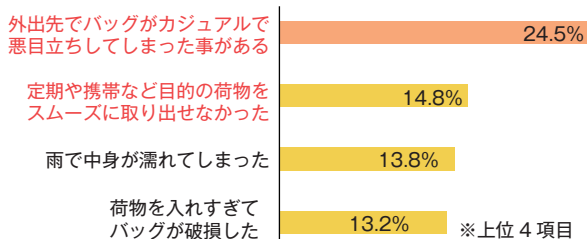

外勤の女性が使用している仕事用バッグの形状

トートが約半数で1位。
リュックとプリーフが同率2位という結果に。
リュックと3WAYを合わせると全体の22.9%が
ビジネスバッグを背負って通勤しています。

現在のリュックを使用している理由で近いものは？

多い荷物を少ない負担で持ち運べるなど、
楽さを求めてリュックを選ぶ人が多いという結果に。
スマートフォン操作、子供の送迎、自転車通勤等で
両手が使えることもリュックの強みです。

仕事中に起きたリュックの困ったエピソードは？

「外出先でバッグがカジュアルで悪目立ちした」
「荷物をスムーズに取り出せなかった」など、
リュックならではの不満が浮き彫りに。
トート派の不満は「床に置いた際に倒れる」
「肩こりなど体の不調の原因になった」など。

エース株式会社 会社概要

社名 : エース株式会社 ACE Co.,Ltd.

創業 : 1940年1月1日

資本金 : 14億1000万円

代表者 : 代表取締役社長 森下宏明