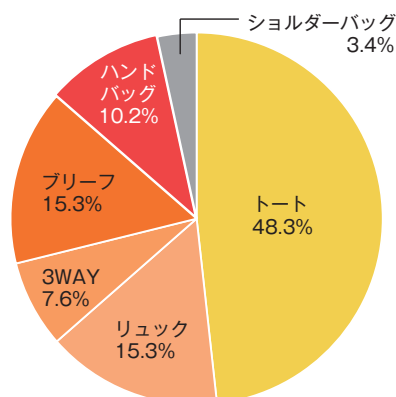

③ 携帯の2個持ちに対応した「モバイルポケット」や「PC 収納部」
④ リップクリームや太いペンも挿せる「タック付きペン差し」
⑤ アクセサリーや予備の名刺を収納できる「クッション入りポケット」

● 商品詳細：

【ブランド／製品名】 ace.（エース）／ エルビーサック

【素材】 ナイロン

【カラー】 ブラック、ネイビー、カーキ、モカ

形状	サイズ（横×縦×幅）	税抜き価格	制込み価格
リュック横型	36×31×12 cm	16,000 円	17,280 円
リュック縦型	31×42×14 cm	18,000 円	19,440 円

この件に関する報道関係者様のお問い合わせ先

エース株式会社（渋谷区神宮前 1-4-16）マーケティング部 森川 泉
 TEL：03-5843-0607（080-2433-3791） FAX：03-5843-0608
 MAIL：i-morikawa@ace.jp 一般のお問い合わせ：エース 03-5843-0606

画像：リュック横型／カーキ

● 補足資料：働く女性（25～65才）819名を対象にしたアンケート調査結果

外勤の女性が使用している仕事用バッグの形状

トートが約半数で1位。
リュックとプリーフが同率2位という結果に。
リュックと3WAYを合わせると全体の22.9%が
ビジネスバッグを背負って通勤しています。

現在のリュックを使用している理由で近いものは？

多い荷物を少ない負担で持ち運べるなど、
楽さを求めてリュックを選ぶ人が多いという結果に。
スマートフォン操作、子供の送迎、自転車通勤等で
両手が使えることもリュックの強みです。

仕事中に起きたリュックの困ったエピソードは？

「外出先でバッグがカジュアルで悪目立ちした」
「荷物をスムーズに取り出せなかった」など、
リュックならではの不満が浮き彫りに。
トート派の不満は「床に置いた際に倒れる」
「肩こりなど体の不調の原因になった」など。

エース株式会社 会社概要

社名 : エース株式会社 ACE Co.,Ltd.

創業 : 1940年1月1日

資本金 : 14億1000万円

代表者 : 代表取締役社長 森下宏明