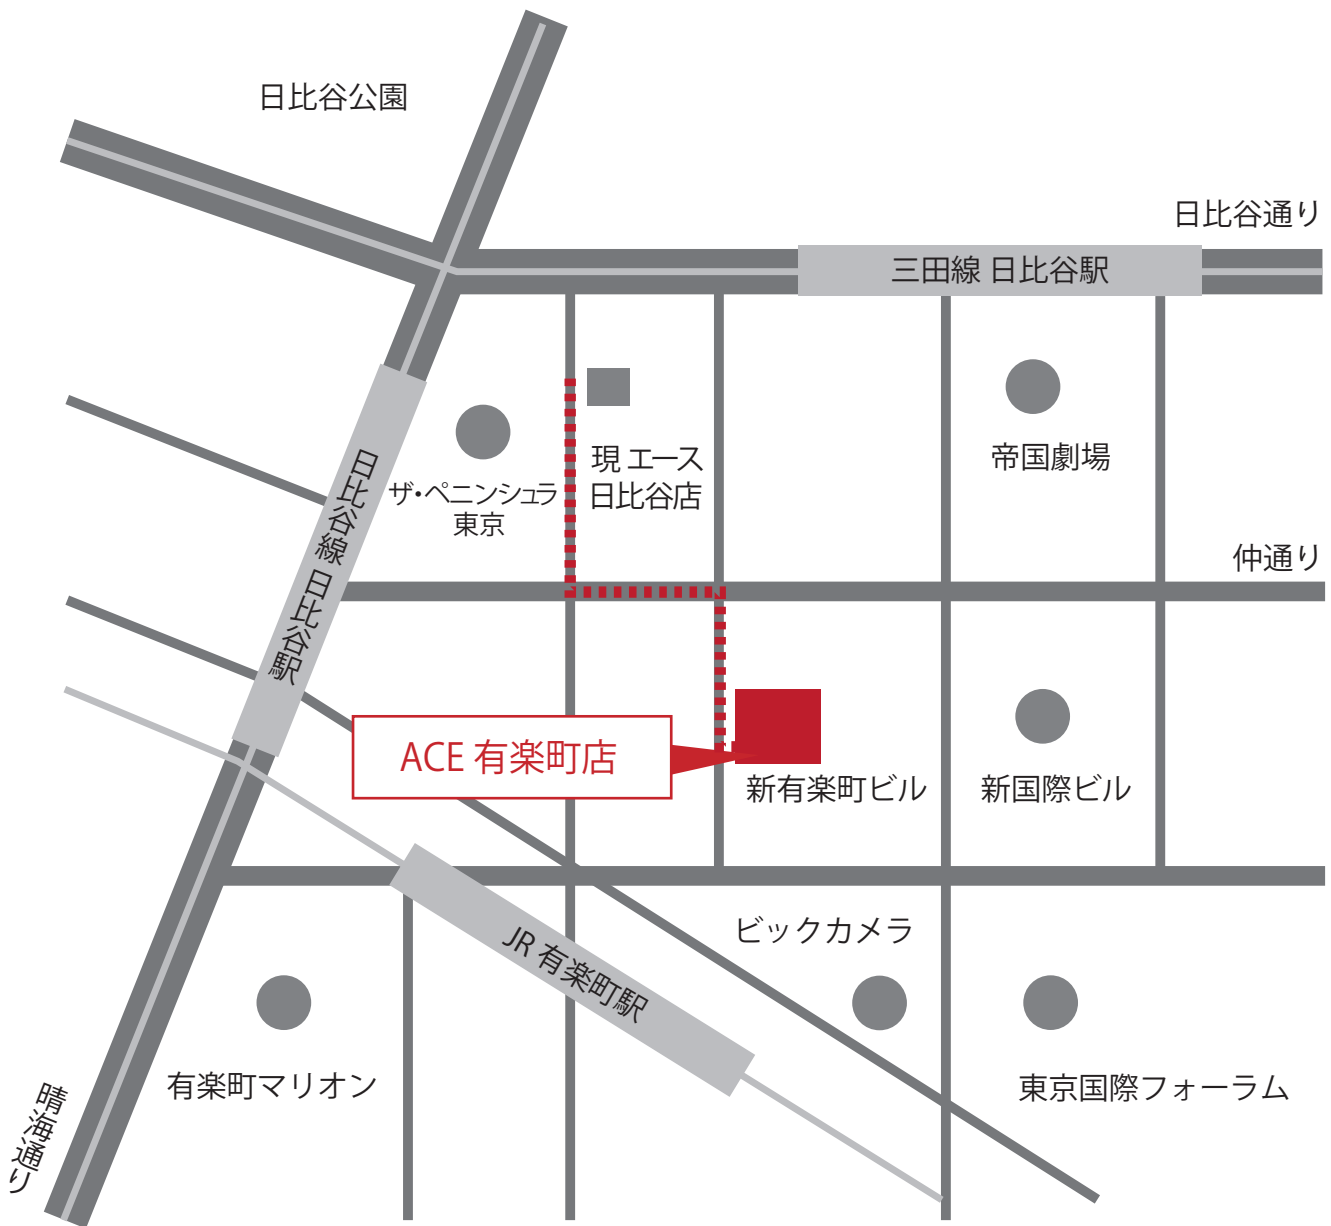

移転OPEN

ACE日比谷店は3月11日(木)よりACE有楽町店として移転オープン致します。
(現日比谷店は3月9日(火)をもって閉店致します。)

〒100-0006 東京都千代田区有楽町1丁目12-1 新有楽町ビル1F

ACE