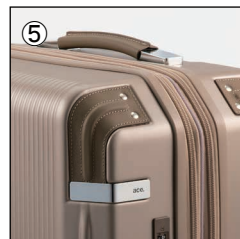

【開発背景】インバウンド上半期1千万人突破！※1 1人あたりの消費額は19年比+32%※2

お土産をたくさん入れるのに適した、大型エキスパンダブルスーツケースに流行の兆し

新型コロナウイルス5類移行に伴う制限緩和により、旅行しやすい空気感が広がったことで、2023年夏のスーツケース需要が高まっています。依然として機内持ち込みサイズの販売数が最も多いものの、コロナ禍で売行きが鈍化していた容量80L超え大型サイズも昨年末から販売数を伸ばしており、「お土産をたくさん持ち帰りたい」といったニーズのインバウンド中心に、旅先で容量を増やせるエキスパンダブルタイプも流行の兆しをみせています。そこで、高級感のあるデザインにエキスパンダブル等の旅を快適にする機能を搭載した「ペンテックス」を開発しました。

※1 日本政府観光局 2023年7月19日発表 ※2 観光庁訪日外国人消費動向調査 2023年4-6月期（1次速報）https://www.mlit.go.jp/kankochu/news02_000521.html

【商品特徴】

- ① 旅先で容量を増やせる「エキスパンダブル」を、全サイズに搭載。
- ② 揺れる電車内や傾斜のある場所で不意な走行を防ぐ「キャスターストッパー」搭載。
- ③ 旋回性に優れる「双輪キャスター」を搭載。容易に方向転換ができ、ストレスフリーな走行が可能。
- ④ 立体的な小物を収納できる「マチ付き内装ポケット」、荷崩れを防ぐ「ベルト」といった充実の内装仕様。
- ⑤ メタリックフィルムで金属調に仕上げたボディのコーナー部分にレザーパッドを配した、高級感のあるデザイン。