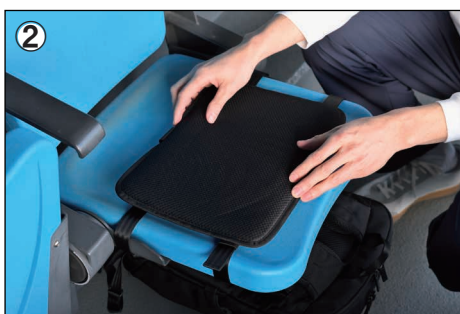

【補足資料】※取り付け方法 および 各機能画像

<取り付け方法>

- ① バッグ付属のテープを取り出し、バッグが床に付かないよう座席に吊下げる。
- ② テープにクッションマットを取り付ける。
- ③ クッションマットの上に腰掛ける。